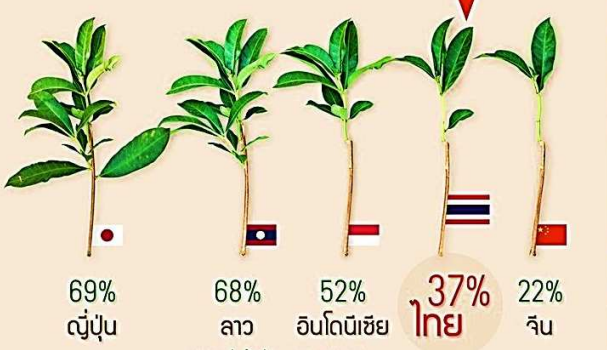

ป่าไม้ไทย เหลือแค่นี้

เกิดอะไรขึ้นกับประเทศที่เคยอุดมสมบูรณ์ที่สุดแห่งหนึ่งของโลก
เมื่อปัจจุบันนี้พื้นที่ป่าไม้ของเรากลับ
ร่วงทลายเพื่อนบ้าน