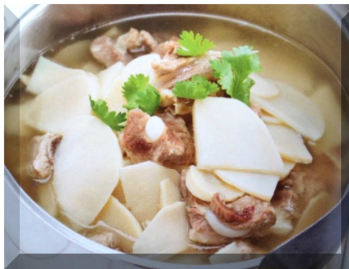

ภูมิปัญญาท้องถิ่นด้านอาหาร

๑. นางล้นจี ฉุยลัด
หมู่ที่ ๕ ตำบลศรีมหาโพธิ อำเภอศรีมหาโพธิ
จังหวัดปราจีนบุรี

๒. นางสุดใจ สายยัง
หมู่ที่ ๒ ตำบลสัมพันธ อำเภอศรีมหาโพธิ
จังหวัดปราจีนบุรี

หมูต้ม
กับหน่อไม้ไฟตง